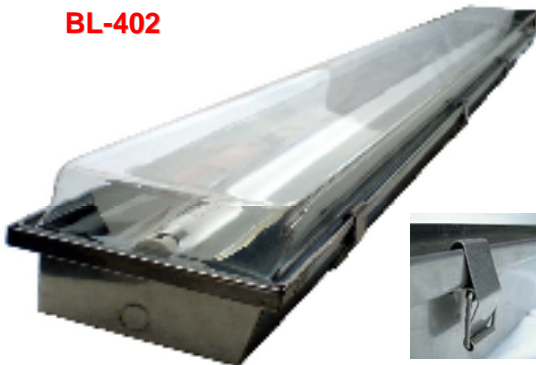

โคมกันชื้น IP65

BL-401

	BL401	BL402
L	1275	1255
W	170	175
H	120	120

คลิปล็อคสแตนเลส

Code : BL-401/36 w x 1 (Zalux 36w x 2)

โคมไฟฟ้ากันชื้นรุ่นนี้ใช้โครงสร้างของโคม Zalux IP65 ขนาด 36w x 2 นำมาดัดแปลง ขั้วไฟฟ้าใหม่ให้เหลือเพียง 1 หลอด ใส่แผ่นสะท้อนแสงออกแบบพิเศษ เพื่อการประหยัดพลังงานโดยใช้แผ่นสะท้อนแสง 95% สามารถลดจำนวนหลอดให้เหลือเพียง 1 x 36w โดยที่ยังคงความสว่างเทียบเท่ากับโคมเดิมที่ใช้หลอด 2 x 36w และเปลี่ยนคลิปล็อคฝาโคม จากพลาสติกให้เป็นสแตนเลส เหมาะสำหรับบริเวณที่ต้องการความสว่างในปริมาณมากๆ และอยู่ใน บริเวณที่มีความชื้นสูง

BL-402

Code : BL-402/36 w x 1 โครงสร้างสแตนเลส

เป็นโคมไฟฟ้ากันชื้นรุ่นโครงสร้างสแตนเลสปลอดสนิม (เนื้อ 304) ออกแบบพิเศษ เพื่อความทนทานต่อสารเคมี ฝาครอบผลิตจากอะคริลิกใส เกรด A ให้การประหยัดพลังงานโดยใช้แผ่นสะท้อนแสง 95% สามารถลดจำนวนหลอดให้เหลือเพียง 1 x 36w โดยที่ยังคงความสว่างเทียบเท่ากับโคมที่ใช้หลอด 2 x 36w เหมาะสำหรับบริเวณที่ต้องการความสว่างในปริมาณมากๆ และอยู่ในบริเวณที่มีความชื้นสูงเป็นทางเลือกใหม่สำหรับท่านที่ต้องการโคมที่มีอายุการใช้งานที่ยาวนาน

อุปกรณ์เสริม สำหรับโคมกันชื้น IP65 Zalux

คลิปล็อคสแตนเลส

ฝาครอบโคมชนิดใส สำหรับโคม Zalux 36w x 2

ฝาครอบอะไหล่โคมแบบมีลาย สำหรับโคม Zalux 36w x 2

โคมไฟฟ้าเดิม ที่มีอยู่แล้วสามารถนำมาเพิ่มประสิทธิภาพได้โดยใช้ชุดปรับปรุงอุปกรณ์โคมไฟฟ้า

คลิปล็อคสแตนเลส

ใช้ชุดปรับปรุงขั้วไฟฟ้า จาก 36w x 2 มาเป็น 36w x 1

ติดตั้งแผ่นสะท้อนแสง 95% ที่ได้รับ ออกแบบเป็นพิเศษ

การปรับเปลี่ยน สามารถใช้โคมเดิม นำมาปรับปรุง เพื่อการประหยัดพลังงาน โดยใช้แผ่นสะท้อนแสง 95% และลดจำนวนหลอดให้เหลือเพียง 1 x 36w โดยที่ยังคงความสว่างเทียบเท่ากับโคมที่ใช้หลอด 2 x 36w